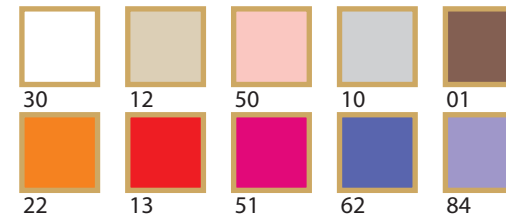

## Doubleface Satin mit Lurex 100%PES

Artikelnummer 8348

Breiten 6mm

Menge 25m pro Rolle

Farben

Rand Gold

Rand Silber

Bandfabrik Breitenbach AG  
Passwangstrasse 37  
4226 Breitenbach