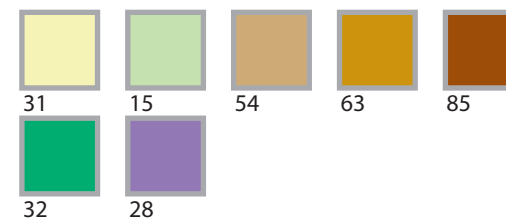

## Doubleface Satin mit Lurex 100%PES

Artikelnummer 8348

Breiten 6mm

Menge 25m pro Rolle

Farben

Rand Gold

Rand Silber

Bandfabrik Breitenbach AG  
Passwangstrasse 37  
4226 Breitenbach